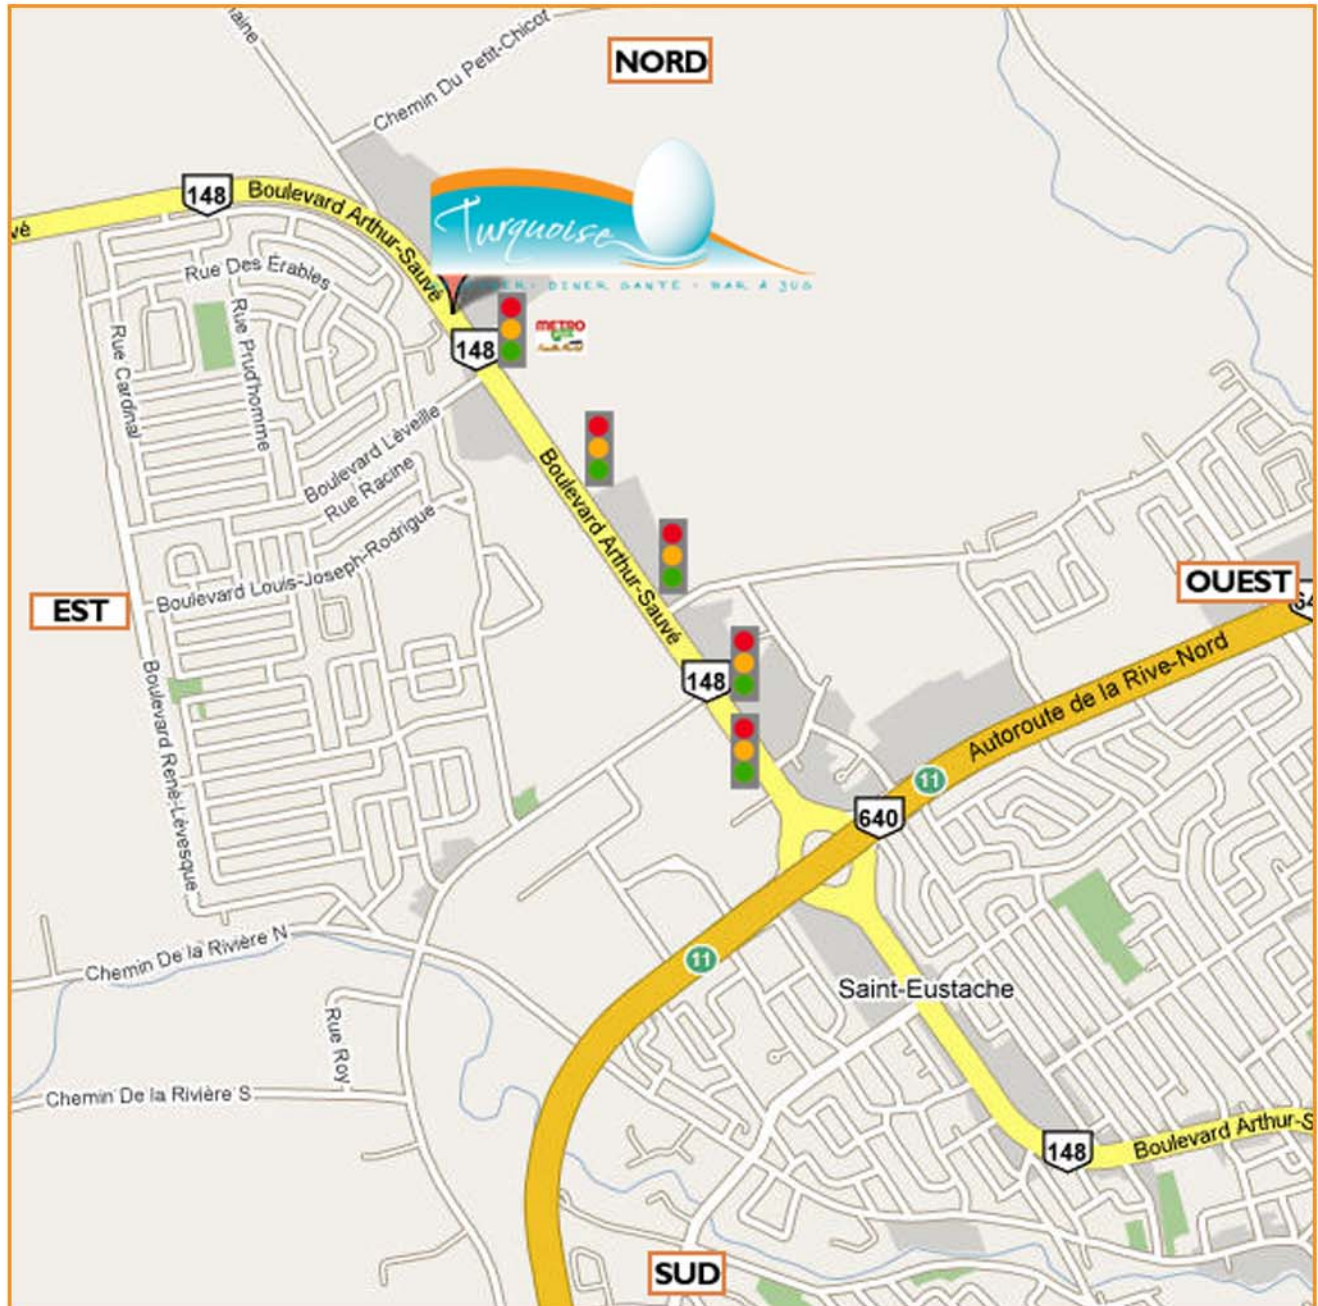

TURQUOISE ST- EUSTACHE

771 boul Arthur Sauvé
ST-EUSTACHE, QC, J7R4K3

Tout près de : **METRO**
plus
Familie Martel

HEURES D'OUVERTURE:
Du lundi au samedi de 5h30 à 15h00
Dimanche de 7h00 à 15h00

TÉL.: 450-473-1944

De Montréal ou De St-Sauveur :

Autoroute des Laurentides : sortie 640 Ouest
Autoroute 640 Ouest : sortie : Boul Arthur Sauvé Nord (rte 148)

De Deux-Montagnes:

Autoroute 640 Est : Sortie : Boul Arthur Sauvé Nord (rte 148)